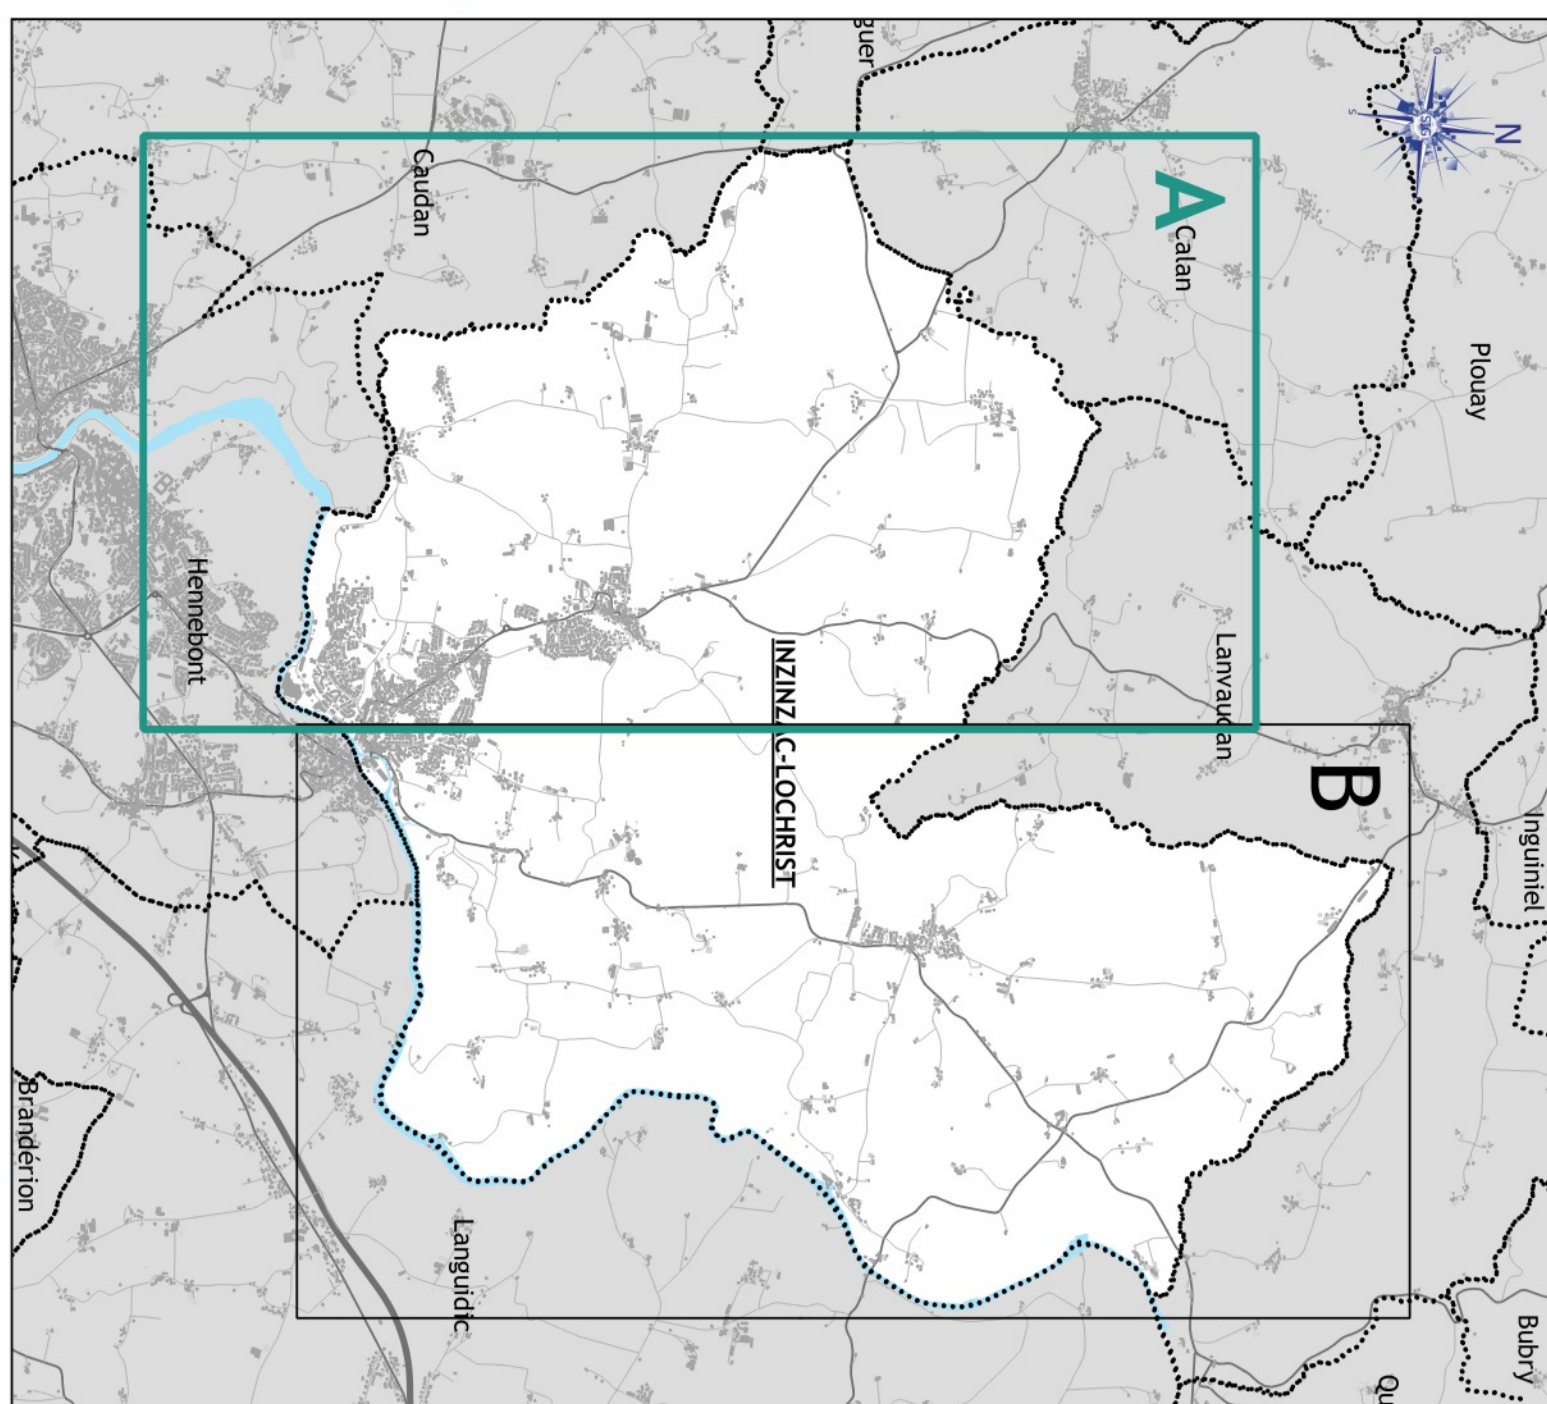

ANNEXE GRAPHIQUE AU PLU N°2